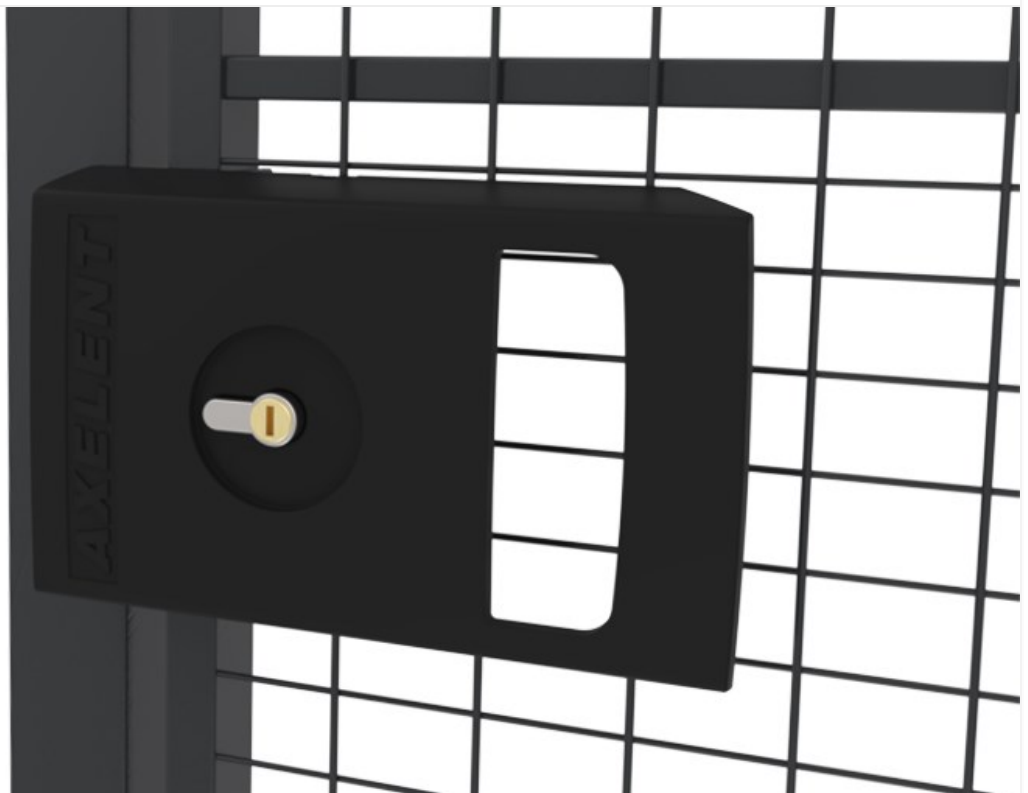

AXELEN

Est 1990

X-It

Axelent X-It is een cilinderslot dat in eerste plaats bedoeld is voor al onze modulaire gaaswandsystemen voor machinebeveiliging en industrie/magazijn. Dankzij de unieke constructie en de zeer eenvoudige montage, kan het slot ook gebruikt worden voor soortgelijke producten/systemen van derden.

Het slot is een uniek ontwerp dat geen inbouwkoker vereist. Voeg gewoon een standaard EURO-cilinder toe. Het slot is robuust met een metalen kap en is geschikt voor zware gebruiksomstandigheden. Dit slot is getest en voldoet aan de norm: SS-EN 12209:2016. X-It is geschikt voor zowel draai- als schuifdeuren.

Het slot kan ook worden gecombineerd met een mechanische paniek/noodontgrendeling. Op het product is octrooi aangevraagd.

Modellen

X-It Cilinderslot 6 artikelen

ARTIKELEN / OMSCHRIJVING	POSITIE
 XIT-L01-101 Cilinderslot X-It, links draaiende, draaideur	Links
 XIT L01-301 Cilinderslot X-It, links draaiende, enkele schuifdeur	Links
 XIT-L01-401 Cilinderslot X-It, links schuivende, schuifdeur met centerslot	Links
 XIT-R01-101 Cilinderslot X-It, rechts draaiende, enkele draaideur	Rechtsaf
 XIT R01-301 Cilinderslot X-It, rechts draaiende, enkele schuifdeur	Rechtsaf
 XIT-R01-401 Cilinderslot X-It, rechts schuivende, schuifdeur met centerslot	Rechtsaf

Gerelateerde producten

SLOTEN EN BEVEILIGING

Hangslotbeugels

Hangslotbeugels is ons meest eenvoudige slotsysteem, geschikt voor X-Store 2.0 deuropakketten. Een standaard hangslot beveiligt het gebied tegen toegang door onbevoegden.