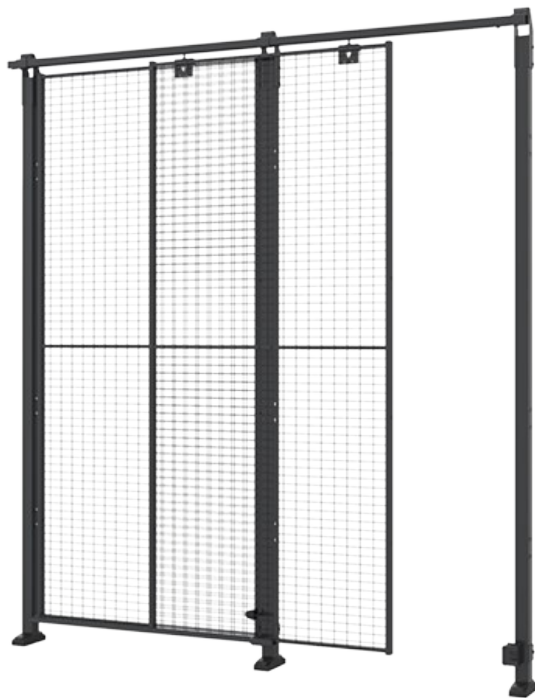

AXELEN

Est 1990

Enkele schuifdeur

X-Store 2.0 kan gecombineerd worden met een van onze deurpakketten. De in- en uitgangen zijn duidelijk gemarkeerd door verschillende kleuren voor de wand- en deurpanelen. De deurpakketten zijn leverbaar in RAL 9011 (zwart), maar kunnen ook geleverd worden in een kleur naar wens.

Een enkele schuifdeur wordt meestal gebruikt wanneer er niet genoeg ruimte is om een draaideur te openen en waar slechts één gedeelte moet worden geopend.

(Standers, handgrepen en panelen zijn niet inbegrepen in het deurpakket. De breedte van de opening kan afhankelijk van het gekozen type sluiting kleiner zijn.)

Modellen

ARTIKELN / OMSCHRIJVING	BREEDTE (MM)	MAX BREEDTE (MM)	HOOGTE (MM)	MAX HOOGTE (MM)	PANEEL	PAST OP PAAL
 D20-XXX100	900		2500		Maas	Classic 50x50
 D20-XXX140	3000		2300		Maas	Classic 50x50
 D20-XXX220	2100		2500		Maas	Classic 50x50
 D20-XXX310	3000		2500		Maas	Classic 50x50
 D20-XXX570	5700		2755		Maas	Classic 50x50
 DP20-XXX220A Single sliding door with upper frame		2080		2500	Plastic Plaatstaal	Classic 50x50
 DP20-XXX310A Single sliding door with upper frame		2980		2500	Plastic Plaatstaal	Classic 50x50
 DP20-XXX570A Single sliding door with upper frame		5880		2500	Plastic Plaatstaal	Classic 50x50
 DP40-XXX220A Single sliding door with upper frame		2090		2500	Plastic Plaatstaal	Premium 70x70
 DP40-XXX310A Single sliding door with upper frame		2990		2500	Plastic Plaatstaal	Premium 70x70
 DP40-XXX570A Single sliding door with upper frame		5890		2500	Plastic Plaatstaal	Premium 70x70

Gerelateerde producten

SLOTEN EN BEVEILIGING

Hangslotbeugels

Hangslotbeugels is ons meest eenvoudige slotsysteem, geschikt voor X-Store 2.0 deurpakketten. Een standaard hangslot beveiligt het gebied tegen toegang door onbevoegden.