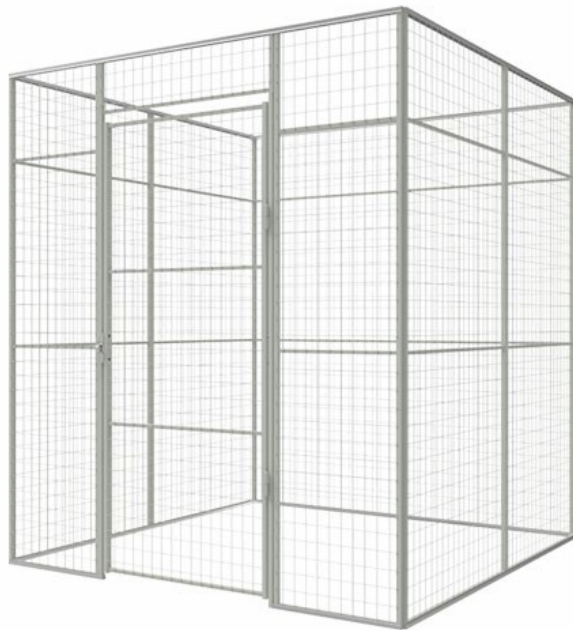

Est 1990

F

Onze Axelent Standard (F) opslagruimte met gaaswanden is met afstand onze best verkochte opslagruimte. De stevigheid en het veiligheidsniveau is in veel gevallen afdoende. Vanaf de ontwerpfase tot aan plaatsing van de gaaswanden zorgen wij ervoor dat alles vlekkeloos en snel verloopt.

PRODUCT INFORMATIE

Materiaal & ontwerp	Afmetingen (mm)	Beschrijving
Verticale buizen	19x19	Stalen buizen frame, wand
Horizontale buizen	15x15	Stalen buizen frame, wand
Verticale buizen	30x20	Stalen buizen frame, deur
Horizontale buizen	25x15	Stalen buizen frame, deur
Verticale draad	Ø 3	Gaaspaneel
Horizontale draad	Ø 2,5	Gaaspaneel
Maaswijdte	50x65	
30-4225750(1)	2000x710	Afmeting deuropening
30-4275900(1)	2000x860	Afmeting deuropening

Modellen

Deur 2 artikelen

ARTIKELEN / OMSCHRIJVING	BREEDTE (MM)	HOOGTE (MM)
 30-4225750 Door	750	2250
 30-4225900 Door	900	2250

Sloten 7 artikelen

ARTIKELEN / OMSCHRIJVING	BREEDTE (MM)	HOOGTE (MM)
 34-00044 Padlock fitting (standard)		
 34-00055 Reinforced padlock fitting with cover (optional)		
 34-90000 Cylinder lock (optional). Recommended to use lock cases with hook bolt like Assa 310 & 410 and not to use knobs on the inside of the door in		
 XIT-L01-103 X-It cylinder lock, hinge door, left, System F		
 XIT-R01-103 X-It cylinder lock, hinge door, right, System F		
 XIT-L09-103 X-It Electric with escape release function, hinge door, left, System F		
 XIT-R09-103 X-It Electric with escape release function, hinge door, right, System F		

Wanddeel 11 artikelen

ARTIKELEN / OMSCHRIJVING	BREEDTE (MM)	HOOGTE (MM)
 30-2020 Wall section	200	2250
 30-2025 Wall section	250	2250

	30-2035 Wall section	350	2250
	30-2040 Wall section	400	2250
	30-2055 Wall section	550	2250
	30-2060 Wall section	600	2250
	30-2080 Wall section	800	2250
	30-2100 Wall section	1000	2250
	30-2110 Wall section	1100	2250
	30-2120 Wall section	1200	2250
	30-2150 Wall section	1500	2250