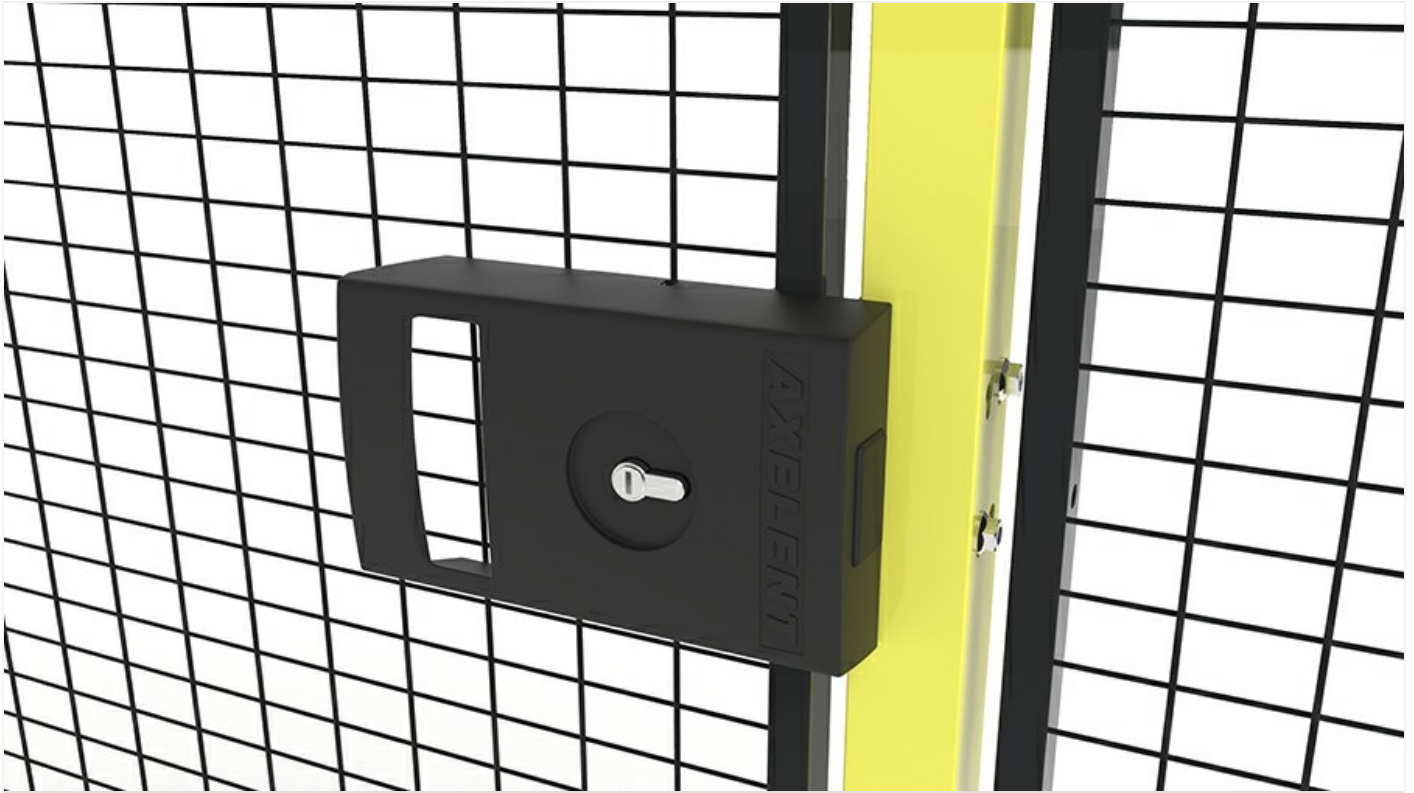

Modellen

X-It Cilinderslot 6 artikelen

ARTIKELN / OMSCHRIJVING	POSITIE	KLEUR
XIT-L01-101 Cilinderslot X-It, links draaiende, draaideur	Links	
XIT-L01-301 Cilinderslot X-It, links draaiende, enkele schuifdeur	Links	
XIT-L01-401 Cilinderslot X-It, links schuivende, schuifdeur met centerslot	Links	
XIT-R01-101 Cilinderslot X-It, rechts draaiende, enkele draaideur	Rechtsaf	
XIT-R01-301 Cilinderslot X-It, rechts draaiende, enkele schuifdeur	Rechtsaf