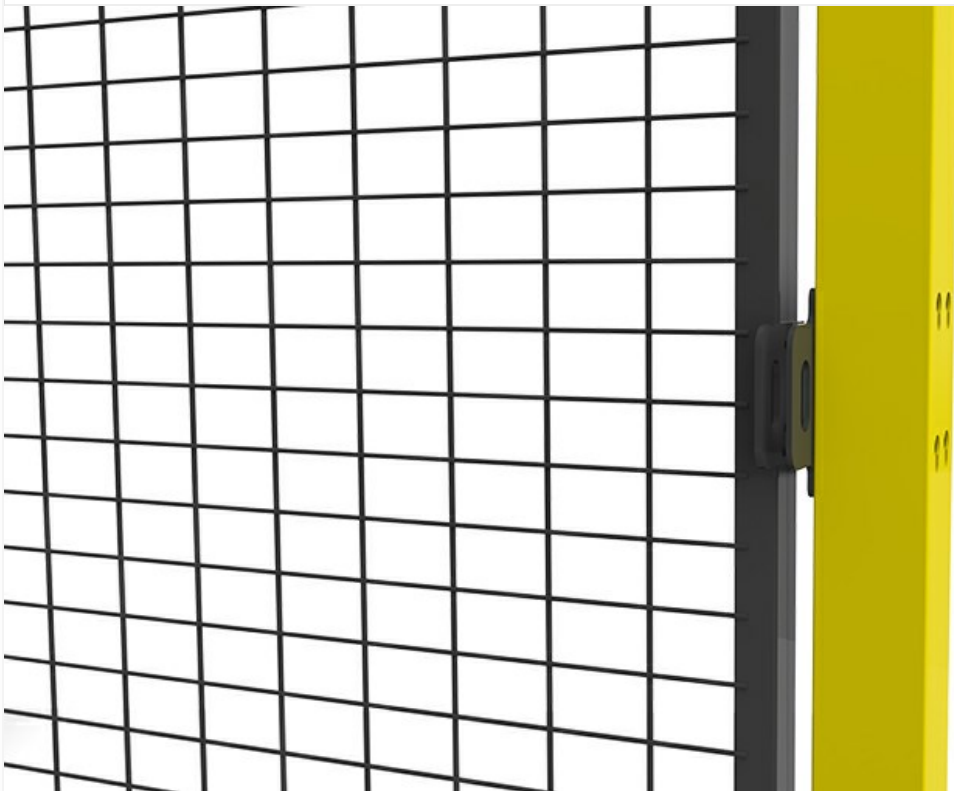

AXELENT

Est 1990

Hangslot voorziening

Beugels voor hangsloten zijn ons eenvoudigste slotsysteem. Een standaard hangslot voorkomt onbevoegde toegang.

Modellen

ARTIKELN / OMSCHRIJVING

L10-00-0

Padlock brackets for hinge door, right/left

L20-00-0

Padlock brackets for sliding door, right/left

L22-00-0

Padlock brackets for sliding door with centre lock