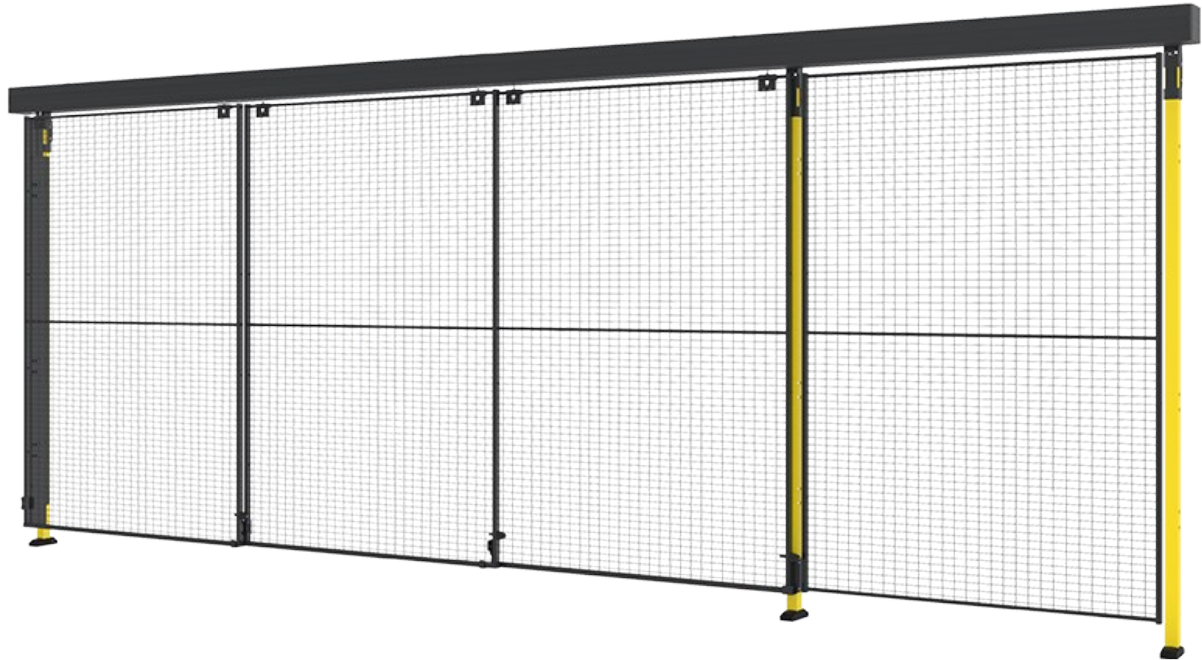

AXELEN

Est 1990

Drievoudige schuifdeur 3 Traps

Een drievoudige telescoop-schuifdeur met rail wordt toegepast daar waar de schuifruimte naar de zijkanten beperkt is, maar waar wel een grote deuropening is vereist. De deurpanelen overlappen elkaar, in plaats van naar opzij te schuiven.

Maximale hoogte is 2300 mm.

Maximale breedte is 2x1500 mm; de deurbreedte wordt vastgesteld op basis van het geselecteerde paneel.

(Standers, handgrepen en panelen zijn niet inbegrepen in de deurset. De afmeting van de deuropening kan gelimiteerd zijn vanwege het gekozen slot.)

Modellen

Hoogte 2000 mm 4 artikelen

ARTIKELEN / OMSCHRIJVING	MAXIMALE OPENINGSBREEDTE (MM)	MAX HOOGTE (MM)	PANEEL	PAST OP PAAL
 D23-200450R Triple sliding door with 3-step rail	4360	2150	Maas	Classic 50x50
 D23-200450L Triple sliding door with 3-step rail	4360	2150	Maas	Classic 50x50
 D43-200450R Triple sliding door with 3-step rail	4385	2150	Maas	Premium 70x70
 D43-200450L Triple sliding door with 3-step rail	4385	2150	Maas	Premium 70x70

Hoogte 2300 mm 4 artikelen

ARTIKELEN / OMSCHRIJVING	MAXIMALE OPENINGSBREEDTE (MM)	MAX HOOGTE (MM)	PANEEL	PAST OP PAAL
 D23-230450R Triple sliding door with 3-step rail	4360	2450	Maas Plastic Plaatstaal	Classic 50x50
 D23-230450L Triple sliding door with 3-step rail	4360	2450	Maas Plastic Plaatstaal	Classic 50x50
 D43-230450R Triple sliding door with 3-step rail	4385	2450	Maas	Premium 70x70
 D43-230450L Triple sliding door with 3-step rail	4385	2450	Maas Plastic Plaatstaal	Premium 70x70