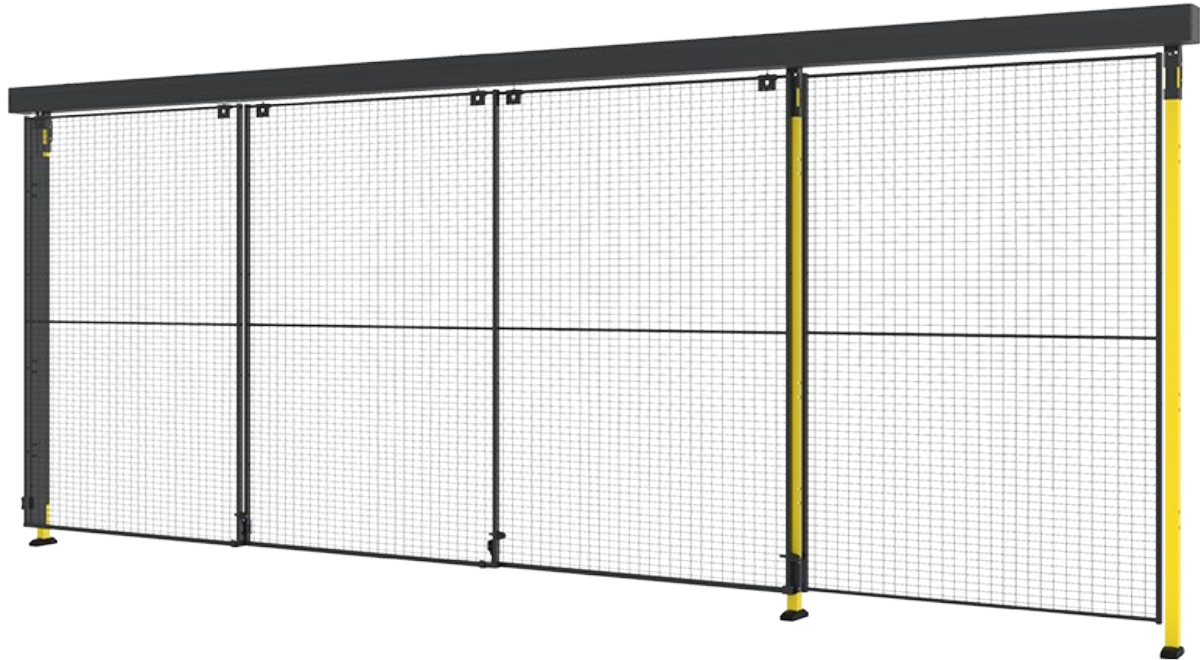

AXELEN

Est 1990

Drievoudige schuifdeur 3 Traps

Een drievoudige telescoop-schuifdeur met rail wordt toegepast daar waar de schuifruimte naar de zijkanten beperkt is, maar waar wel een grote deuropening is vereist. De deurpanelen overlappen elkaar, in plaats van naar opzij te schuiven.

Maximale hoogte is 2300 mm.

Maximale breedte is 2x1500 mm; de deurbreedte wordt vastgesteld op basis van het geselecteerde paneel.

(Standers, handgrepen en panelen zijn niet inbegrepen in de deurset. De afmeting van de deuropening kan gelimiteerd zijn vanwege het gekozen slot.)

Modellen

Hoogte 2000 mm 4 artikelen

ARTIKELEN / OMSCHRIJVING	MAXIMALE OPENINGSBREEDTE (MM)	MAX HOOGTE (MM)	PANEEL	PAST OP PAAL
 D23-200450R Triple sliding door with 3-step rail	4360	2150	Maas	Classic 50x50
 D23-200450L Triple sliding door with 3-step rail	4360	2150	Maas	Classic 50x50
 D43-200450R Triple sliding door with 3-step rail	4385	2150	Maas	Premium 70x70
 D43-200450L Triple sliding door with 3-step rail	4385	2150	Maas	Premium 70x70

Hoogte 2300 mm 4 artikelen

ARTIKELEN / OMSCHRIJVING	MAXIMALE OPENINGSBREEDTE (MM)	MAX HOOGTE (MM)	PANEEL	PAST OP PAAL
 D23-230450R Triple sliding door with 3-step rail	4360	2450	Maas Plastic Plaatstaal	Classic 50x50
 D23-230450L Triple sliding door with 3-step rail	4360	2450	Maas Plastic Plaatstaal	Classic 50x50
 D43-230450R Triple sliding door with 3-step rail	4385	2450	Maas	Premium 70x70
 D43-230450L Triple sliding door with 3-step rail	4385	2450	Maas Plastic Plaatstaal	Premium 70x70