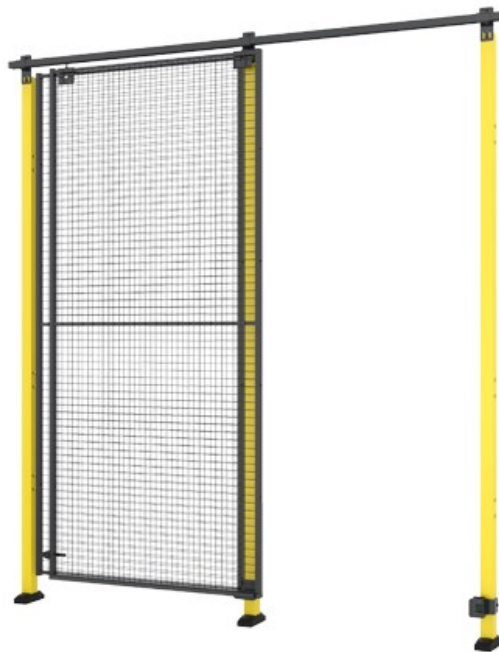

AXELEN

Est 1990

Enkele schuifdeur

Enkele schuifdeuren worden doorgaans gebruikt op plekken waar onvoldoende ruimte is voor een draaideur als toegangsdeur en waar de breedte van een enkele deur voldoende is.

Modellen

Hoogte max 2500 mm 16 artikelen

ARTIKELEN / OMSCHRIJVING	MAXIMALE OPENINGSBREEDTE (MM)	MAX HOOGTE (MM)	PANEEL	PAST OP PAAL
 D20-XXX100A Single sliding door	880	2500	Maas Plastic Plaatstaal	Classic 50x50
 D20-XXX140A Single sliding door	1380	2500	Maas Plastic Plaatstaal	Classic 50x50
 D20-XXX220A Single sliding door	2080	2500	Maas	Classic 50x50
 D20-XXX310A Single sliding door	2980	2500	Maas	Classic 50x50
 D20-XXX570A Single sliding door	5880	2500	Maas	Classic 50x50
 D40-XXX100A Single sliding door	890	2500	Maas Plastic Plaatstaal	Premium 70x70
 D40-XXX140A Single sliding door	1390	2500	Maas Plastic Plaatstaal	Premium 70x70
 D40-XXX220A Single sliding door	2090	2500	Maas	Premium 70x70
 D40-XXX310A Single sliding door	2990	2500	Maas	Premium 70x70
 D40-XXX570A Single sliding door	5890	2500	Maas	Premium 70x70
 DP20-XXX220A Single sliding door with upper frame	2080	2300	Plastic Plaatstaal	Classic 50x50
 DP20-XXX310A Single sliding door	2980	2300	Plastic Plaatstaal	Classic 50x50
 DP20-XXX570A Single sliding door	5880	2300	Plastic Plaatstaal	Classic 50x50