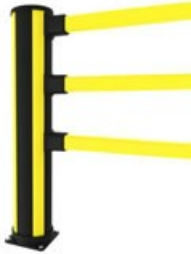

AXELEN

Est 1990

Pedestrian gate

Universele handgreep, zelfsluitend en in breedte verstelbaar van 690 mm tot 1210 mm.

X-Protect is een unieke benadering van aanrijdbeveiligingen. Ongeëvenaarde modulariteit, met gebruik van slechts enkele systeemcomponenten en ingebouwde demping om een barrièresysteem te creëren dat verandert met uw werkplek. X-Protect maakt een snelle transformatie, reparatie of vervanging van bestaande barrières mogelijk en op maat gemaakte configuraties zijn grenzeloos.

Modellen

ARTIKELEN / OMSCHRIJVING

BREEDTE (MM)

KLEUR

GCP3-069-0121
Gate

Grafiet zwart (RAL 9011)

Gerelateerde producten

PEDESTRIAN BARRIERS

Pedestrian

Gebruik de X-Protect Pedestrian barrier om voetgangersroutes te definiëren en te beschermen tegen lichte belasting. Ook te combineren met een voetgangerspoort. De voetgangerspoort is zelfsluitend,...