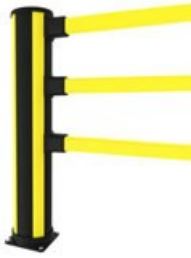

Gerelateerde producten

PEDESTRIAN BARRIERS

Pedestrian

Gebruik de X-Protect Pedestrian barrier om voetgangersroutes te definiëren en te beschermen tegen lichte belasting. Ook te combineren met een voetgangerspoort. De voetgangerspoort is zelfsluitend,...

[12 artikelen](#)