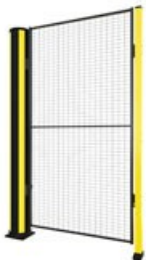

X-PROTECT

X-Guard Connection bollards

Gebruik onze X-Protect bollards om deuropeningen, open hoeken en machines te beschermen. Ook de zwart-gele bollards trekken de aandacht van de heftruckchauffeur en dienen als geleiding langs verke...

[12 artikelen](#)