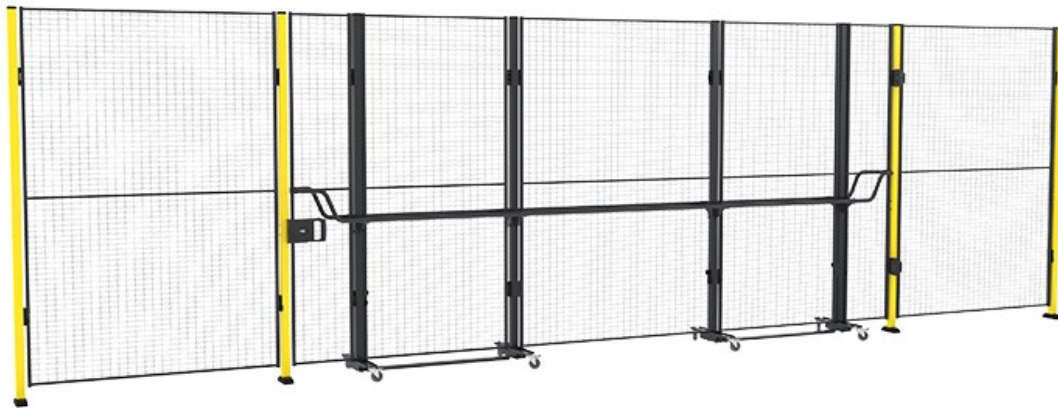

Est 1990

Afneembare scharnierdeur

De X-Guard afneembare scharnierdeur is een mobiele scharnierdeur op wielen, bedoeld om op dezelfde manier te worden bediend als een normale scharnierdeur. Deze deur is een prima optie wanneer de ruimte rond de deur beperkt is. Indien gewenst kan de deur gewoon worden losgemaakt en opzij gerold. De stijve handgreep maakt de deur stabiel en gemakkelijk te hanteren. Elk steunwiel heeft een parkeerrem.

Modellen

ARTIKELN / OMSCHRIJVING	MAXIMALE OPENINGSBREEDTE (MM)	MAX HOOGTE (MM)
 D13-XXX249 Afneembare deur, openingsbreedte 1990-2490 mm	2420	2300
 D13-XXX565 Afneembare deur, openingsbreedte 3400-5650 mm	5580	2300

Gerelateerde producten

ACCESSOIRES

Stootplint

De stootplint is verkrijgbaar in lengte 1000 mm en 1500 mm. Voor andere afmetingen dient de plaat zelf aangepast te worden tijdens de montage. Deze stootplint is compatibel met: X-Rail X-Guard Li...