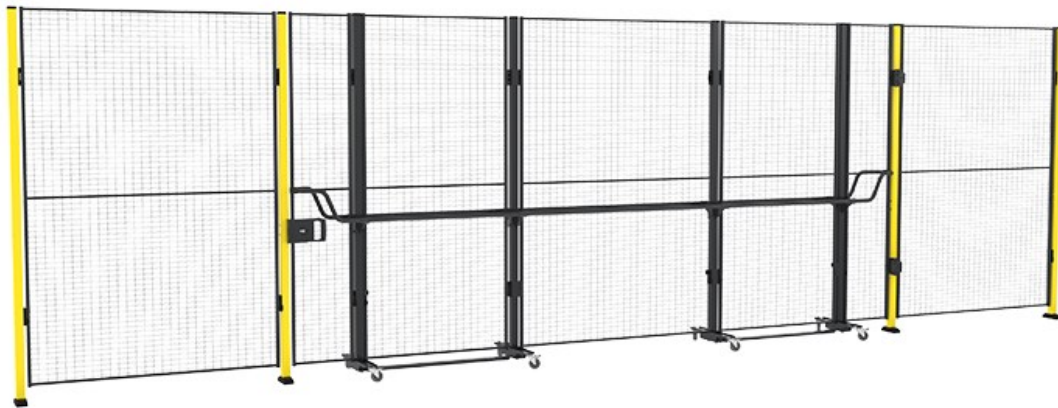

# Afneembare scharnierdeur

De X-Guard afneembare scharnierdeur is een mobiele scharnierdeur op wielen, bedoeld om op dezelfde manier te worden bediend als een normale scharnierdeur. Deze deur is een prima optie wanneer de ruimte rond de deur beperkt is. Indien gewenst kan de deur gewoon worden losgemaakt en opzij gerold. De stijve handgreep maakt de deur stabiel en gemakkelijk te hanteren. Elk steunwiel heeft een parkeerrem.

# Modellen

ARTIKELEN / OMSCHRIJVING	MAXIMALE OPENINGSBREEDTE (MM)	MAX HOOGTE (MM)
 <b>D13-XXX249</b> Afneembare deur, openingsbreedte 1990-2490 mm	2420	2300
 <b>D13-XXX565</b> Afneembare deur, openingsbreedte 3400-5650 mm	5580	2300

#### Stootplint

De stootplint is verkrijgbaar in lengte 1000 mm en 1500 mm. Voor andere afmetingen dient de plaat zelf aangepast te worden tijdens de montage. Deze stootplint is compatibel met: X-Rail X-Guard Li...