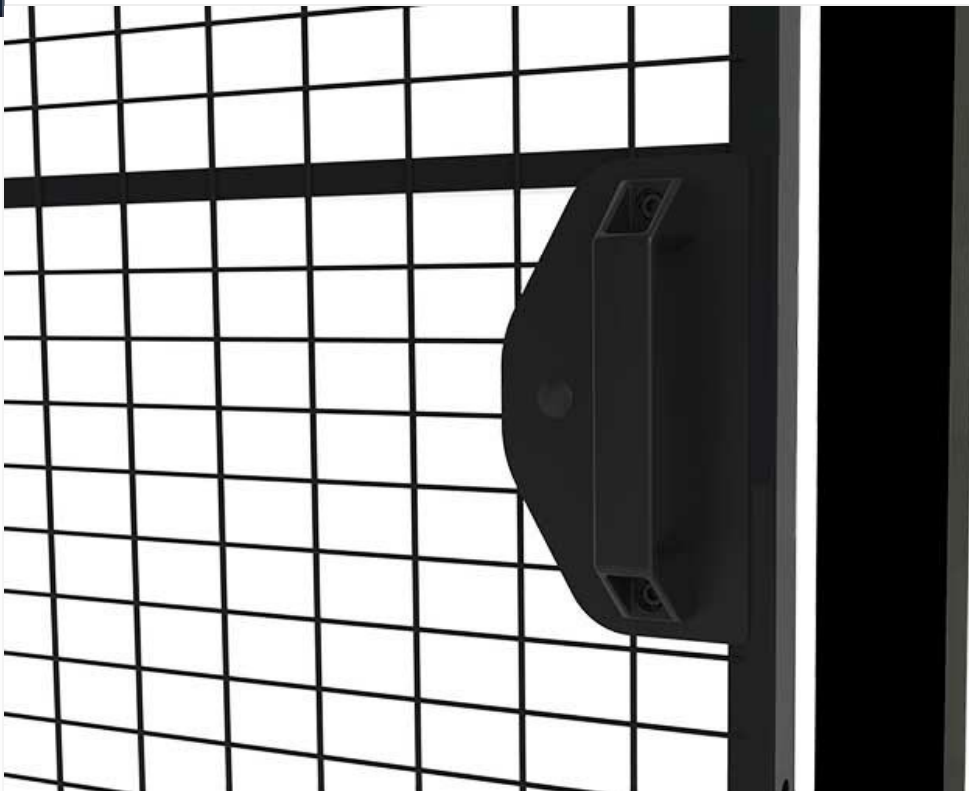

AXELEN

Est 1990

Handgreep

De handgreep is een set bestaand uit 2 delen en een bevestigingsstuk.

Modellen

ARTIKELN / OMSCHRIJVING

T01-22

T01-22 Bail handle c/c 150mm, set of 2 incl. mounting plates