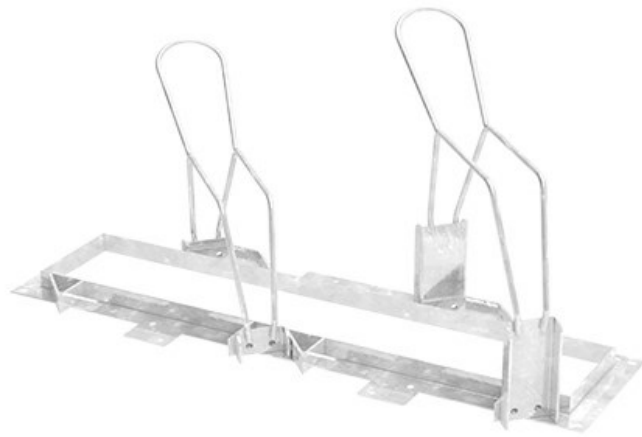

Est 1990

Bike-Up Classic Angle 45°

Modellen

ARTIKELN / OMSCHRIJVING	HOOGTE X BREEDTE (MM)	LENGTE (MM)	OPPERVLAKTE BEHANDELING	ANDERE
 10-2	500x500	1015	Thermisch verzinkt	Number of bikes 2
 10-3	500x500	1458	Thermisch verzinkt	Number of bikes 3
 10-4	500x500	1894	Thermisch verzinkt	Number of bikes 4
 10-5	500x500	2344	Thermisch verzinkt	Number of bikes 5