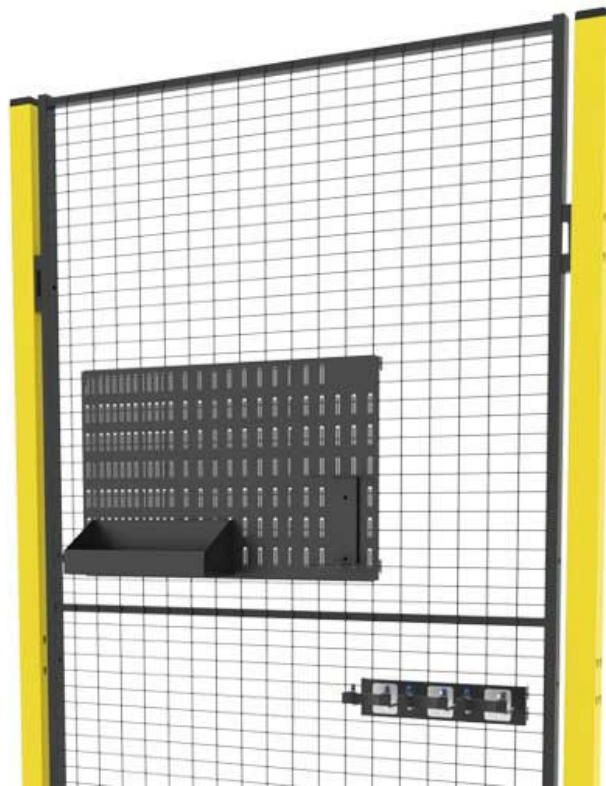

Est 1990

Quick On producten

Wij bieden nu ook een volledige reeks producten om de werkomgeving van robotcellen en ander automatiseringsmateriaal dat is omgeven door een veiligheidssysteem netjes te houden. Alles op de goede plek op het juiste moment voorkomt tijdverlies door zoeken naar spullen die nodig zijn voor bijvoorbeeld schoonmaak, informatiedistributie, documentatie en installatie van automatiseringsuitrusting.

Modellen

ARTIKELEN / OMSCHRIJVING

X-WSS-HY
Shelf

X-WSS-HPL
Holder Box

X-WSS-PL
Plastic Box

X-WSS-PH
Binder Holder

X-WSS-PSV-PSH
Binder-support

X-WSS-WBP-2
Whiteboard "white", ver. 2.0 (598x410 mm)